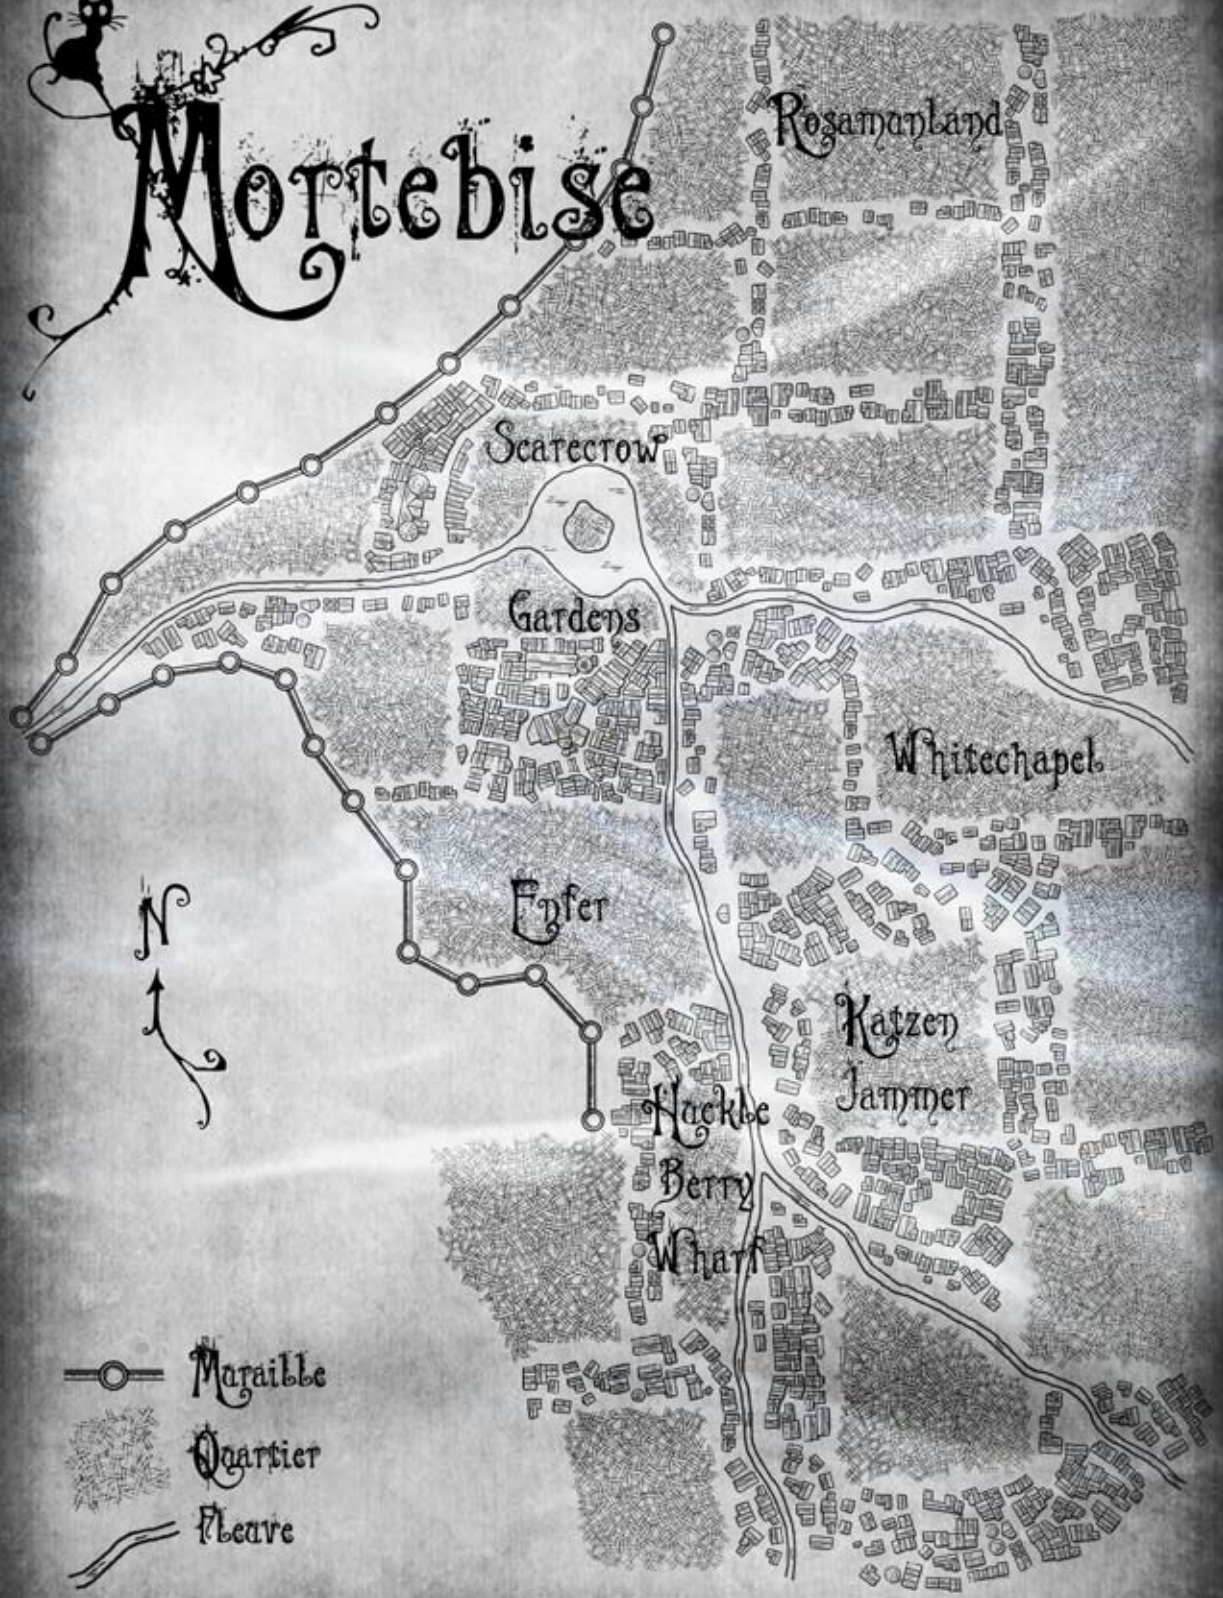

Mortebise

Rosamanland

Scarecrow

Gardens

Whitechapel

Exfer

Katzen
Jammer

Huckle
Berry
Wharf

-  Magaille
-  Quartier
-  Fleuve